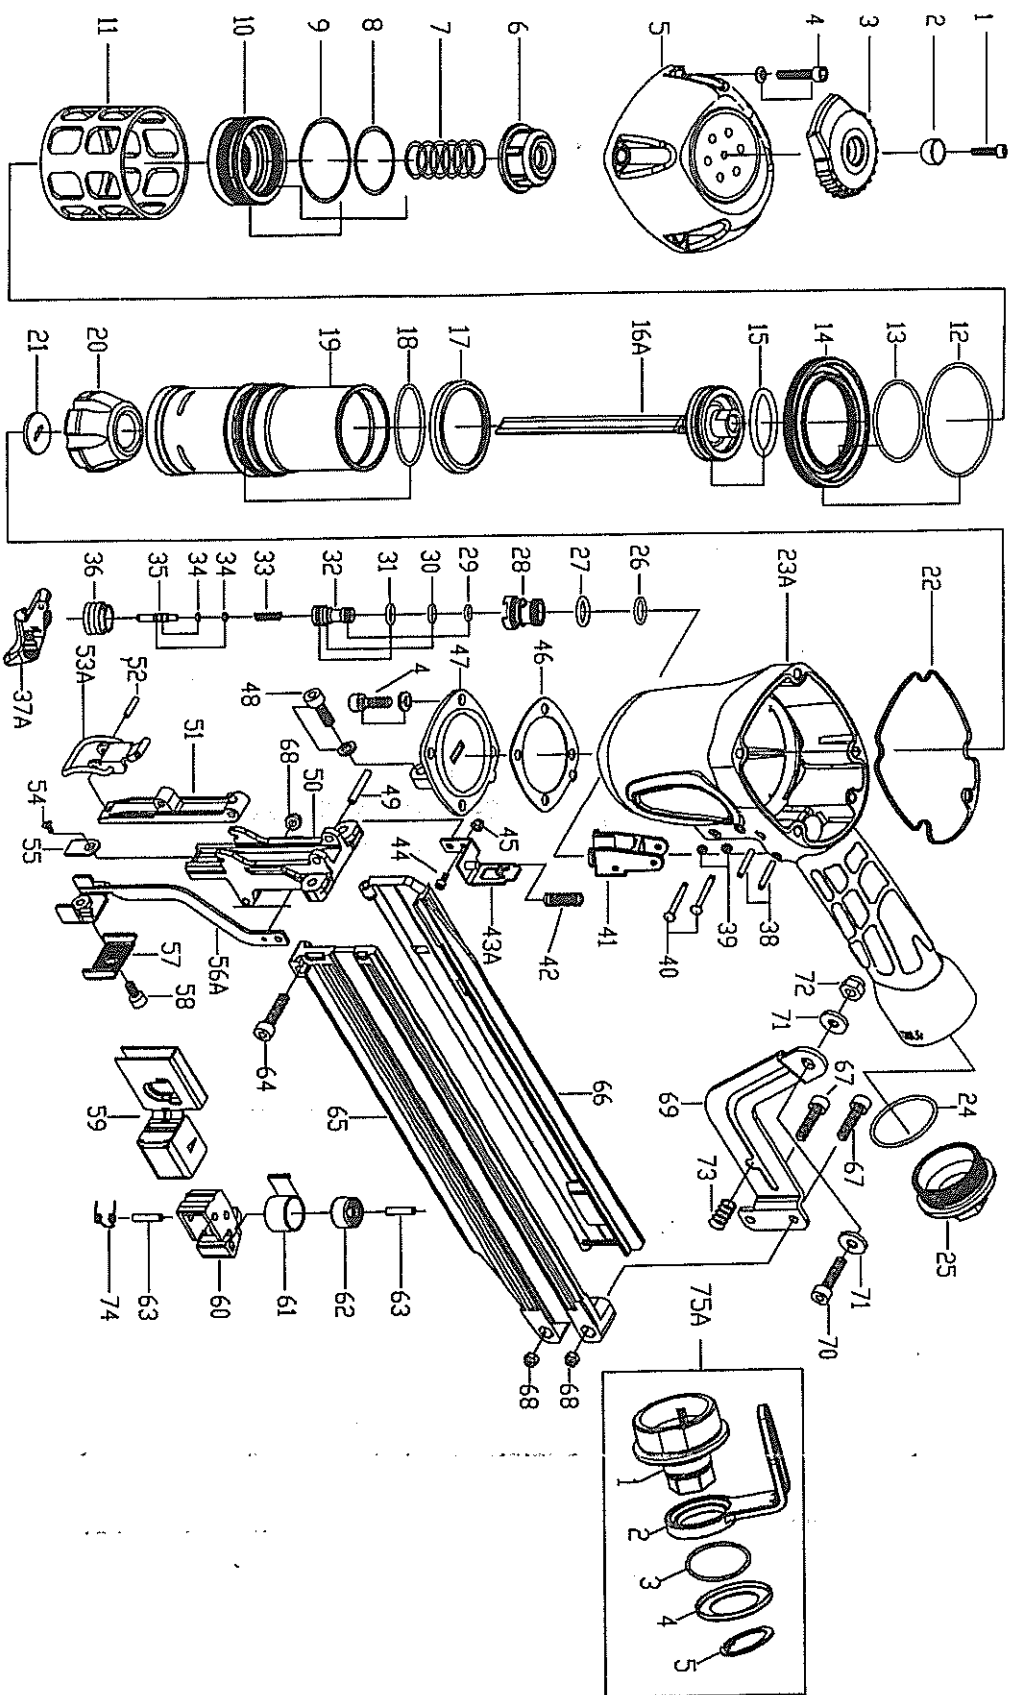

EXPLODED VIEW

Parts List

Item No.	Part No.	Description	Q'ty	Item No.	Part No.	Description	Q'ty
1	32206140766	Hex.Soc.Hd.Bolt	1	46	20011070000	Gasket	1
2	20790000001	Bushing	1	47	20111080166	Bottom	1
3	20790010115	Deflector	1	48	30106200866	Hex.Soc.Hd.Bolt	2
4	30106250866	Hex.Soc.Hd.Bolt	8	49	32304240001	Spring Pin	1
5	20790020227	Cap	1	50	20791350066	Nose	1
6	20750140217	Piston Stopper	1	51	20791340066	Door	1
7	20970160100	Head Valve Spring	1	52	30804160001	Spring Pin	1
8	30700110000	O-Ring	1	53A	807900801	Latch Door Assimbly	1set
9	30700111000	O-Ring	1	54	30503060166	Hex.Soc.Hd.Bolt	1
10	20750150000	Piston Head Valve	1	55	20791440000	Steel	1
11	20790180116	Cylinder Seal	1	56A	20791511001	Lower Safety Lever Assembly	1set
12	30700112000	O-Ring	1	57	20791520001	Safety Cover	1
13	30700113000	O-Ring	1	58	30105080266	Hex.Soc.Hd.Bolt	1
14	20750370000	Cylinder Spacer	1	59	20792130001	Pusher	1
15	30700121000	O-Ring	1	60	20792360115	Latch	1
16A	20790461001	Driver Assembly	1set	61	20792090100	Spiral Spring	1
17	20750250117	Scal	1	62	20792110016	Roller	1
18	30700075000	O-Ring	1	63	32104198012	Roller Pin	2
19	20790350000	Cylinder	1	64	30105300866	Hex.Soc.Hd.Bolt	1
20	20750470015	Bumper	1	65	20792050115	Magzine	1
21	20790480001	Driver Guide	1	66	20792180215	Magzine Cap	1
22	20750130015	Casket,Cap	1	67	30105180166	Hex.Soc.Hd.Bolt	2
23A	20750602229	Body Assembly	1set	68	30605080066	Locknut	3
24	30700185000	O-Ring	1	69	20792170001	Bracket	1
25	20770750127	End Cap	1	70	30106220166	Hex.Soc.Hd.Bolt	1
26	30700079000	O-Ring	1	71	30900002001	Flat Washer	2
27	30700081000	O-Ring	1	72	30606100066	Locknut	1
28	20750900074	Valve	1	73	20792620001	Spring	1
29	30700002000	O-Ring	1	74	20792290001	Spring	1
30	30700024000	O-Ring	1	Optional Parts			
31	30700071000	O-Ring	1	75A	20970832115	Belt Hook Assembly	1set
32	20750910074	Valve Plunger	1	75A-1	209707X00XX	End Cap	1
33	20770960001	Spring	1	75A-2	20970830115	Belt Hook	1
34	30700080000	O-Ring	2	75A-3	30700188000	O-Ring	1
35	20770920000	Plunger	1	75A-4	20970840001	Cover Belt Hook	1
36	20770930016	Plunger Cap	1	75A-5	33425000001	C-Ring	1
37A	22140881015	Trigger Assembly	1set				
38	30803240001	Spring Pin	2				
39	30700078000	Grømmet	2				
40	20770890001	Trigger Pin	2				
41	20972840315	Guide, Contact Trip	1				
42	20791490001	Spring , Safety	1				
43A	822400201	Upper Safety Lever As	1set				
44	30104100166	Hex.Soc.Hd.Bolt	1				
45	30604070066	Locknut	1				