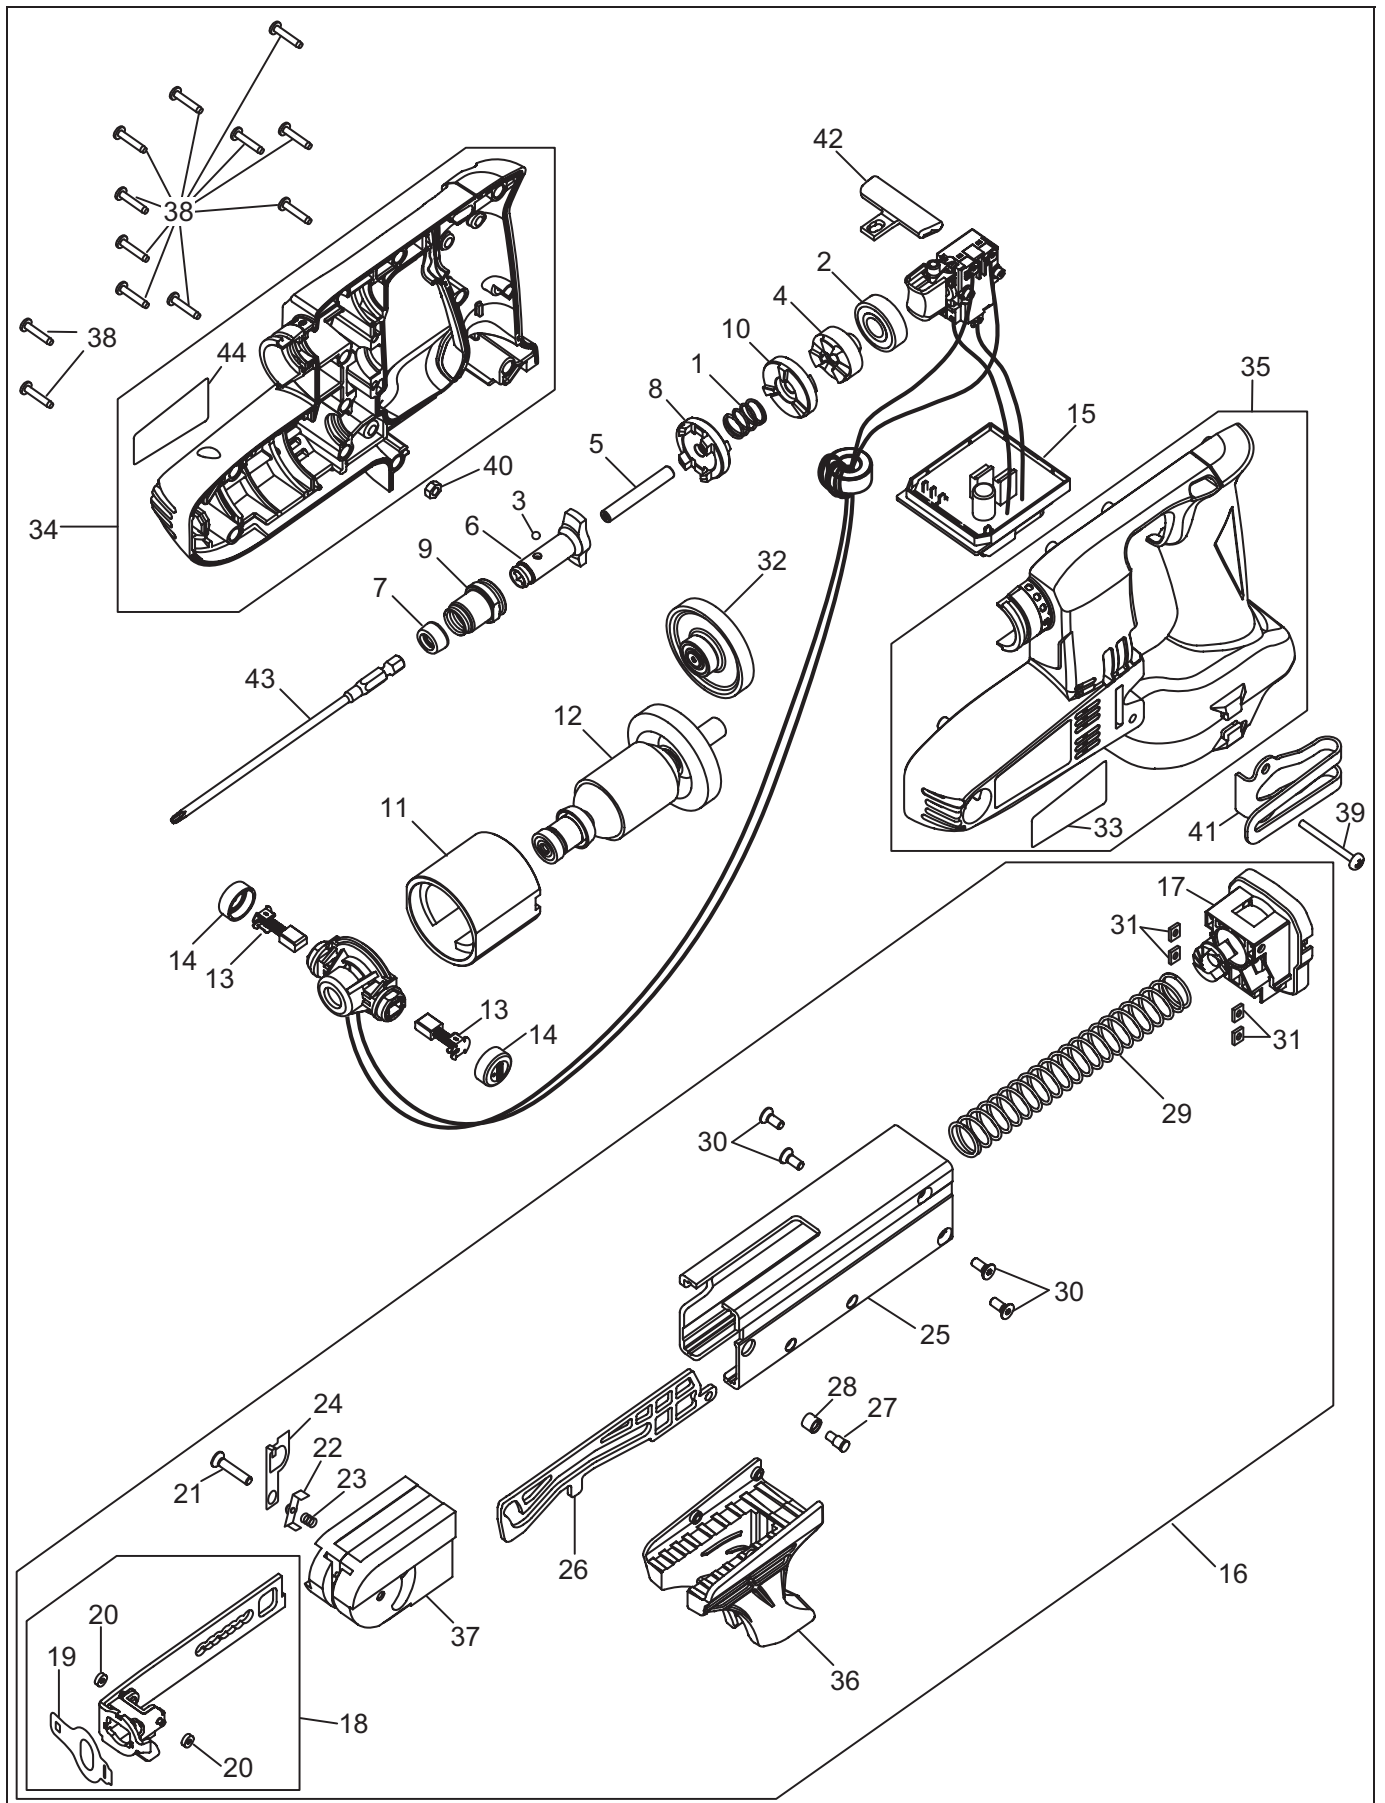

PJCD551(CE)

EXPLODED
VIEW AND SPARE
PARTS LIST

EINZELTEILDAR-
STELLUNG UND
ERSATZEILLISTE

SCHEMA ECLATE ET
LISTE DES PIÈCES
DE RECHANGE

ESPLOSO DEI
COMPONENTI DE
ELENCO DELLE
PARTI DI RICAMBIO

DESPIECE DE LA
MAQUINA Y LISTA
DE RECAMBIOS

No.	Code	Description
1	KK29084	COMPRESSION SPRING 9084
2	LL11749	BALL BEARINGS 606VV
3	LL71704	STEEL BALL
4	PJ13742	FINAL GEAR
5	PJ13743	GEAR ROD
6	PJ13746	MAIN SHAFT
7	PJ13747	MAIN SHAFT COVER
8	PJ13822	CLUTCH B
9	PJ13820	SHAFT GUIDE
10	PJ13748	CLUTCH A
11	PJ70124	YOKE ASSY
12	PJ70393	ROTOR UNIT
13	PJ80018	CARBON BRUSH SET
14	PJ11718	BRUSH CAP
15	PJ70394	CONTROLLER UNIT
16	PJ70397	ATTACHMENT ASSY
17	PJ70398	ADAPTER ASSY
18	PJ70400	CONTACT ARM ASSY
19	PJ13785	CONTACT TOP
20	TA18927	RUBBER WASHER
21	PJ13787	HEX SOCKET FLAT HEAD BOLT M4X12
22	PJ13790	ADJUST PIN PLATE
23	PJ13791	ADJUST SPRING (ADJUST PIN U)
24	PJ13806	ADJUST STOPPER
25	PJ13745	NOSE HOLDER
26	PJ13756	ROLLER GUIDE PLATE
27	PJ13766	SHOULDER BOLT M4X5
28	PJ13767	ROLLER 7X5.75
29	PJ13768	SCREW (ATTACHMENT)
30	PJ13789	HEX SOCKET FLAT HEAD BOLT M4X10
31	PJ13744	SQUARE NUT M4
32	PJ70482	SECOND GEAR UNIT B
33	PJ13832	NAME LABEL
34	PJ80085	GRIP, R UNIT
35	PJ80086	GRIP, L UNIT
36	PJ80082	MAGAGINE ASSY
37	PJ80083	NOSE PIECE ASSY

38	AA05589	SCREW 3X16
39	AA21179	PAN-HEAD SCREW 4X35
40	CC41002	NUT 1-4
41	PJ11979	BELT HOOK
42	PJ13762	MODE CHANGE SWITCH
44	PJ13831	WARNING LABEL A
	PJ70058	LATCH ASSY

FS90443 B55H2 BIT FOR PJCD551 (3PCS PER BAG)