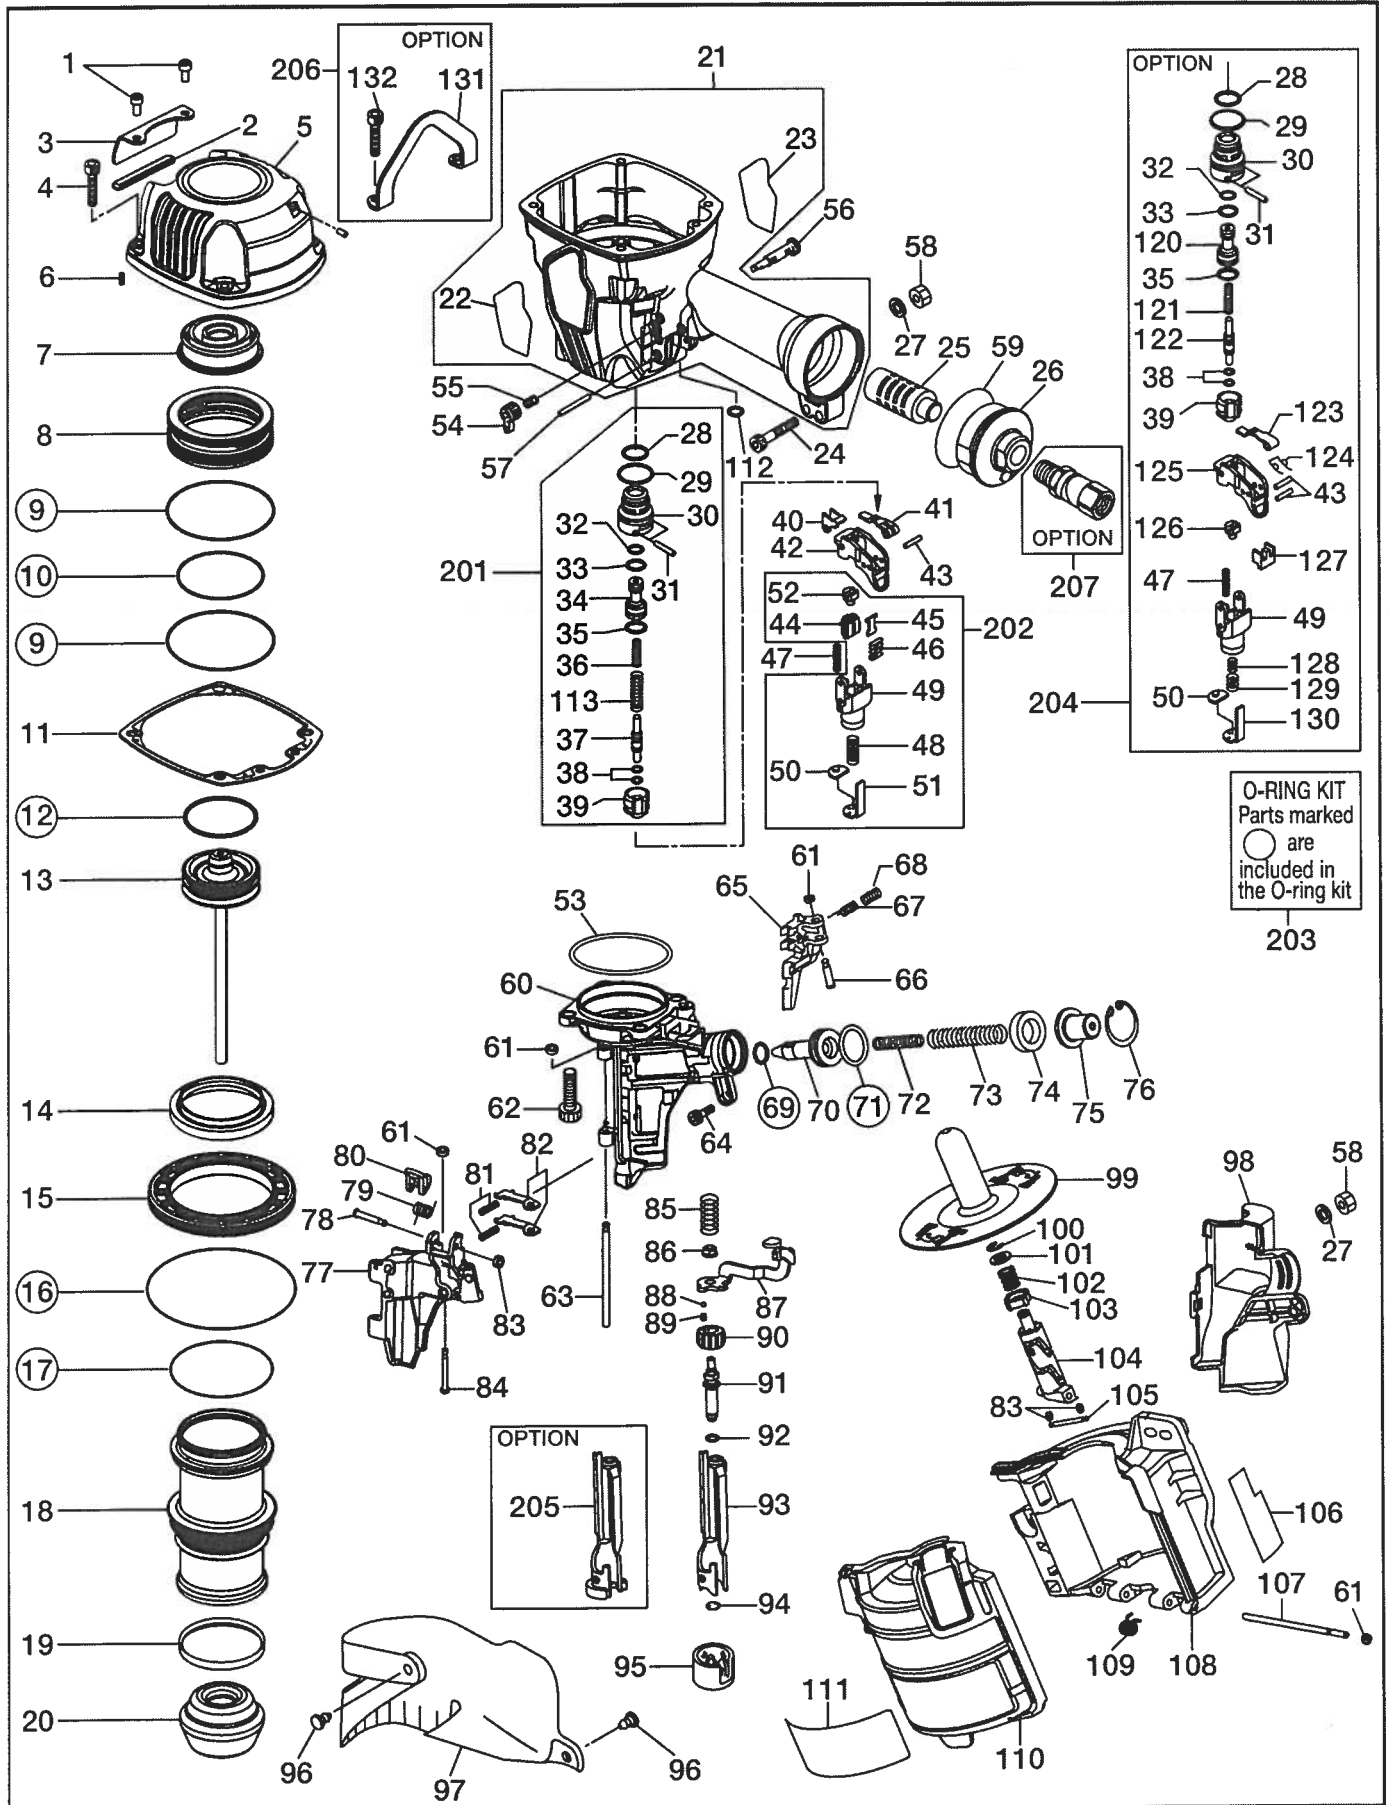

CN890F(CE)

EXPLODED
VIEW AND SPARE
PARTS LIST

EINZELTEILDAR-
STELLUNG UND
ERSATZEILLISTE

SCHEMA ECLATE ET
LISTE DES PIÉCES
DE RECHANGE

ESPLOSO DEI
COMPONENTI DE
ELENCO DELLE
PARTI DI RICAMBIO

DESPIECE DE LA
MAQUINA Y LISTA
DE RECAMBIOS