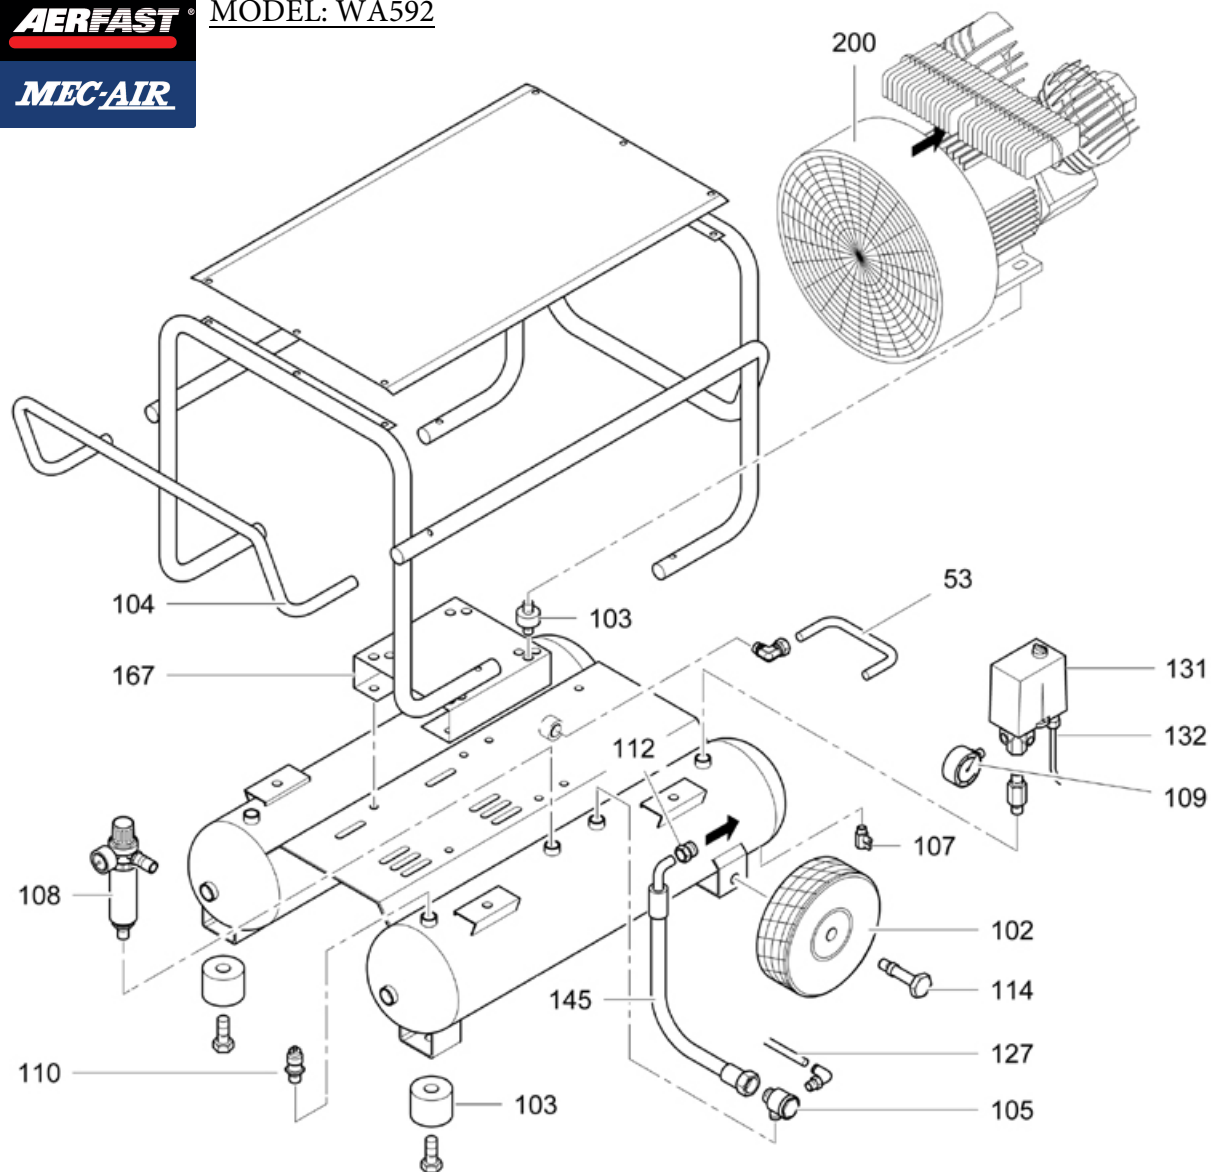

**AERFAST**

MODEL: WA592

**MEC-AIR**

Livello 0

Exp.	Posizione	Codice	Descrizione					
103		4100134	RUOTA PIVOTTANTE/PIEDINO	PZ	4,0			
104		4100602	MANIGLIA	PZ	1,0			
104		9084031	MANIGLIA	PZ	1,0			
105		9048007	VALVOLA RITEGNO	PZ	1,0			

	107	9047051	RUBINETTO SCARICO CONDENSA	PZ	2,0
	108	9051087	RIDUTTORE DI PRESSIONE	PZ	1,0
	109	9415694	MANOMETRO	PZ	1,0
	110	4101065	VALVOLA DI SICUREZZA	PZ	1,0
	112	#011015010	NIPPLO	PZ	2,0
	112	4100727	NIPPLO	PZ	1,0
	127	9270046	TUBO RILSAN	MT	0,5
	131	9063268	PRESSOSTATO COMPLETO	PZ	1,0
	132	9065002	CAVO ALIMENTAZIONE	PZ	1,0
	134	9065033	CAVO MOTORE/PRESSOSTATO	PZ	1,0
	145	#199BR0001	TUBO MANDATA	PZ	1,0
	167	9084030	PARACINGHIA INFERIORE	PZ	1,0
<b><u>S</u></b>	200	GRA0000	GRUPPO POMPANTE	PZ	1,0
	300	9420340	KIT MONTAGGIO RUOTE	PZ	1,0
	482	4100974	TUBO ARIA BP70/8-550+RACC.FLEX	PZ	1,0

Livello 1

Exp.	Posizione	Codice	Descrizione					
1		#116067001	CARTER	PZ	1,0			
2		#116068001	CILINDRO	PZ	2,0			
3		#116067007	TESTA	PZ	2,0			
4		#116068003	ALBERO	PZ	1,0			
6		#416028046	PIASTRA PORTAVALVOLE	PZ	2,0			
8		#116068020	BIELLA COMPLETA	PZ	2,0			
23		4105290	INSIEME FILTRO ARIA	PZ	2,0			
24		#116095020	COLLETTORE FINALE	PZ	1,0			
26		#116067002	COPERCHIO ANTERIORE	PZ	1,0			
30		#033058000	CUSCINETTO	PZ	2,0			
30		9170090	CUSCINETTO	PZ	1,0			
30		9170118	CUSCINETTO	PZ	1,0			
33		#012015000	TAPPO OLIO	PZ	1,0			

33	#116067018	TAPPO OLIO	PZ	1,0
34	#010007000	ANELLO DI TENUTA	PZ	1,0
36	4105234	RONDELLA VOLANO	PZ	2,0
43	#140005001	SCUDO MOTORE	PZ	1,0
46	#116095016	VENTOLA	PZ	1,0
47	#416068100	ROTORE	PZ	1,0
48	#416068618	STATORE AVVOLTO	PZ	1,0
49	#199635000	CARENATURA SUPERIORE	PZ	1,0
408	4105240	FILTRO ARIA	PZ	2,0
496	#199636000	GRIGLIA VENTOLA	PZ	1,0
909	#216068003	KIT GUARNIZIONI	PZ	1,0
912	4105679	KIT SEGMENTI	PZ	1,0
920	#416028017	KIT PISTONE	PZ	1,0