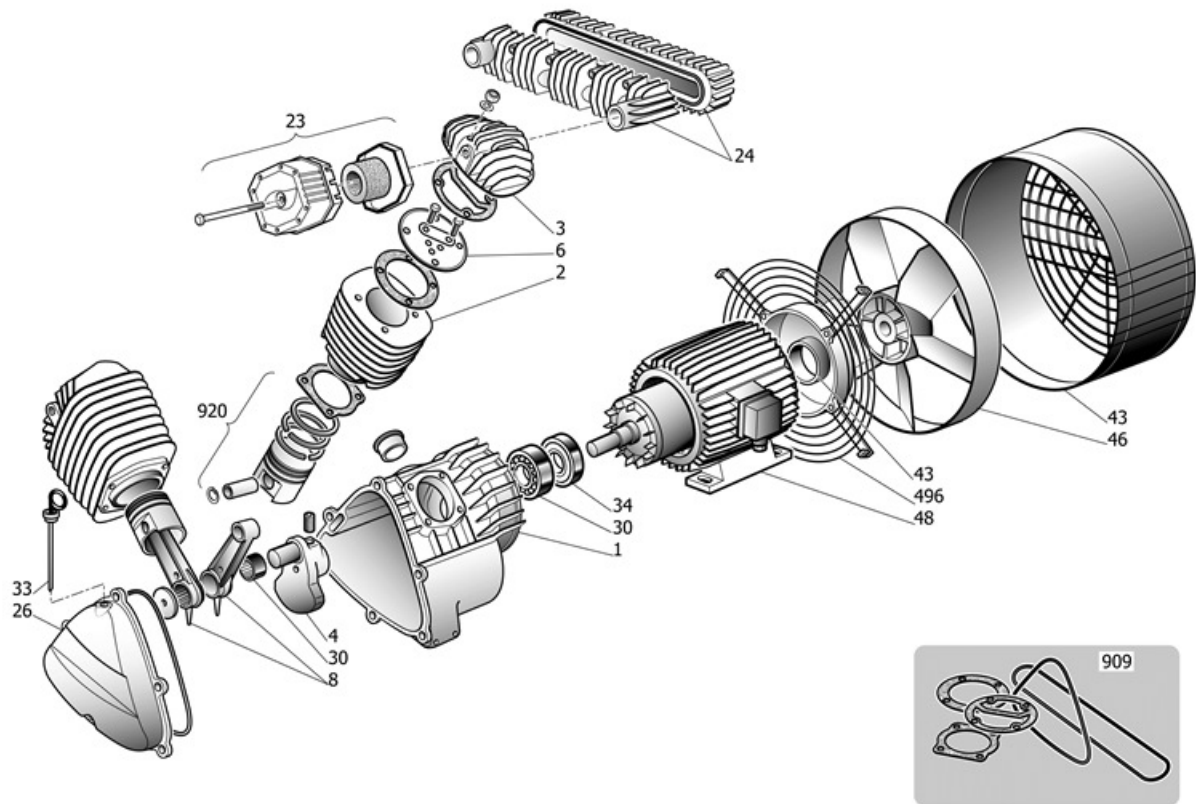

**AERFAST**

MODEL: WA592

**MEC-AIR**

Livello 0

Exp.	Posizione	Codice	Descrizione					
103		4100134	RUOTA PIVOTTANTE/PIEDINO	PZ	4,0			
104		4100602	MANIGLIA	PZ	1,0			
104		9084031	MANIGLIA	PZ	1,0			
105		9048007	VALVOLA RITEGNO	PZ	1,0			

	107	9047051	RUBINETTO SCARICO CONDENSA	PZ	2,0
	108	9051087	RIDUTTORE DI PRESSIONE	PZ	1,0
	109	9415694	MANOMETRO	PZ	1,0
	110	4101065	VALVOLA DI SICUREZZA	PZ	1,0
	112	#011015010	NIPPLO	PZ	2,0
	112	4100727	NIPPLO	PZ	1,0
	127	9270046	TUBO RILSAN	MT	0,5
	131	9063268	PRESSOSTATO COMPLETO	PZ	1,0
	132	9065002	CAVO ALIMENTAZIONE	PZ	1,0
	134	9065033	CAVO MOTORE/PRESSOSTATO	PZ	1,0
	145	#199BR0001	TUBO MANDATA	PZ	1,0
	167	9084030	PARACINGHIA INFERIORE	PZ	1,0
<b><u>S</u></b>	200	GRA0000	GRUPPO POMPANTE	PZ	1,0
	300	9420340	KIT MONTAGGIO RUOTE	PZ	1,0
	482	4100974	TUBO ARIA BP70/8-550+RACC.FLEX	PZ	1,0

Livello 1

Exp.	Posizione	Codice	Descrizione					
1		#116067001	CARTER	PZ	1,0			
2		#116068001	CILINDRO	PZ	2,0			
3		#116067007	TESTA	PZ	2,0			
4		#116068003	ALBERO	PZ	1,0			
6		#416028046	PIASTRA PORTAVALVOLE	PZ	2,0			
8		#116068020	BIELLA COMPLETA	PZ	2,0			
23		4105290	INSIEME FILTRO ARIA	PZ	2,0			
24		#116095020	COLLETTORE FINALE	PZ	1,0			
26		#116067002	COPERCHIO ANTERIORE	PZ	1,0			
30		#033058000	CUSCINETTO	PZ	2,0			
30		9170090	CUSCINETTO	PZ	1,0			
30		9170118	CUSCINETTO	PZ	1,0			
33		#012015000	TAPPO OLIO	PZ	1,0			

33	#116067018	TAPPO OLIO	PZ	1,0
34	#010007000	ANELLO DI TENUTA	PZ	1,0
36	4105234	RONDELLA VOLANO	PZ	2,0
43	#140005001	SCUDO MOTORE	PZ	1,0
46	#116095016	VENTOLA	PZ	1,0
47	#416068100	ROTORE	PZ	1,0
48	#416068618	STATORE AVVOLTO	PZ	1,0
49	#199635000	CARENATURA SUPERIORE	PZ	1,0
408	4105240	FILTRO ARIA	PZ	2,0
496	#199636000	GRIGLIA VENTOLA	PZ	1,0
909	#216068003	KIT GUARNIZIONI	PZ	1,0
912	4105679	KIT SEGMENTI	PZ	1,0
920	#416028017	KIT PISTONE	PZ	1,0