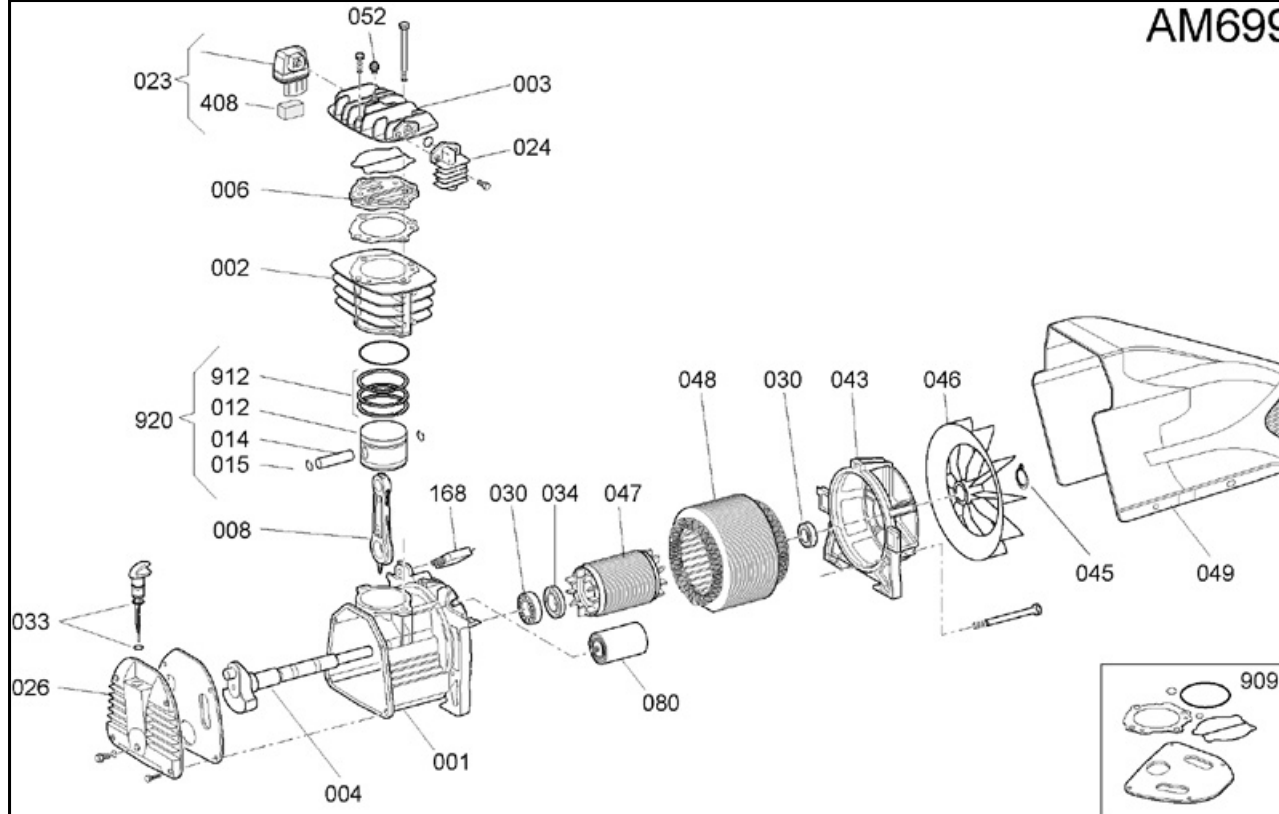

Livello 0

Exp.	Posizione	Codice	Descrizione						
	102	9042044	RUOTA	PZ	2,0				
	103	9038005	RUOTA PIVOTTANTE/PIEDINO	PZ	2,0				
	105	9048063	VALVOLA RITEGNO	PZ	1,0				
	106	9412204	RUBINETTO	PZ	2,0				
	107	9053063	RUBINETTO SCARICO CONDENSA	PZ	1,0				
	108	9420346	RIDUTTORE DI PRESSIONE	PZ	1,0				

	109	9052013	MANOMETRO	PZ	2,0
	110	9049019	VALVOLA DI SICUREZZA	PZ	1,0
	112	9050511	NIPPLO	PZ	1,0
	113	9053156	OGIVA BICONO	PZ	1,0
	115	9139131	ANELLO SEEGER	PZ	2,0
	117	9038442	MANOPOLA	PZ	1,0
	127	9270006	TUBO RILSAN	MT	0,4
	127	9270044	TUBO RILSAN	PZ	0,7
	131	9412071	PRESSOSTATO COMPLETO	PZ	1,0
	132	9065678	CAVO ALIMENTAZIONE	PZ	1,0
	145	9043272	TUBO MANDATA	PZ	1,0
	167	9416524021	PARACINGHIA INFERIORE	PZ	1,0
S	200	41P0012SGL	GRUPPO POMPANTE	PZ	1,0

Livello 1

Exp.	Posizione	Codice	Descrizione					
1		4105216	CARTER	PZ	1,0			
2		4105146	CILINDRO	PZ	1,0			
3		4105155	TESTA	PZ	1,0			
4		4105129	ALBERO	PZ	1,0			
6		4106683	PIASTRA PORTAVALVOLE	PZ	1,0			
8		4105135	BIELLA COMPLETA	PZ	1,0			
23		4105165	INSIEME FILTRO ARIA	PZ	1,0			
24		4105151	COLLETTORE FINALE	PZ	1,0			
26		4105152	COPERCHIO ANTERIORE	PZ	1,0			
30		4105001	CUSCINETTO	PZ	1,0			
30		4105002	CUSCINETTO	PZ	1,0			
33		4105148	TAPPO OLIO	PZ	1,0			
34		9163010	ANELLO DI TENUTA	PZ	1,0			
43		4105215	SCUDO MOTORE	PZ	1,0			
45		4105007	ANELLO SEEGER	PZ	1,0			
46		4105029	VENTOLA	PZ	1,0			