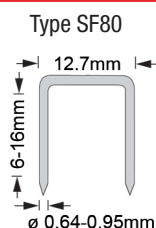

TA116A/21-13 21GA Nietapparaat 6-16mm

Nieten opmaak

SF 80

Vergelijkbaar met:
Bostitch 86
Duofast 301
Haubold 800
Prebena A
Senco AT/80
Spero 80

Eigenschappen

- Gewicht: 1,0 kg
- Achter luchtuitlaat
- Compact apparaat
- Magazijn-laadcapaciteit 150 nieten
- Rapid fire trekker voor snel nieten
- Luchtverbruik 0,34 liter per schot bij 6.9 bar

Toepassingen

- Interieur decoratie
- Multiplex toepassingen
- Stoffering
- Folie bevestigen

Artikelcode	Omschrijving	Inh. Doos	EAN Code
-------------	--------------	-----------	----------

Aerfast SF80 Lichte nieten

AS10007	SF80 - 6mm nieten EZ/GALV	18 x 5.560	3700148709533
AS10008	SF80 - 8mm nieten EZ/GALV	18 x 4.450	3700148709540
AS10009	SF80 - 10mm nieten EZ/GALV	18 x 3.330	3700148709557
AS10010	SF80 - 12mm nieten EZ/GALV	18 x 3.330	3700148709564
AS10011	SF80 - 14mm nieten EZ/GALV	18 x 3.330	3700148709571
AS10012	SF80 - 16mm nieten EZ/GALV	18 x 2.500	3700148709588