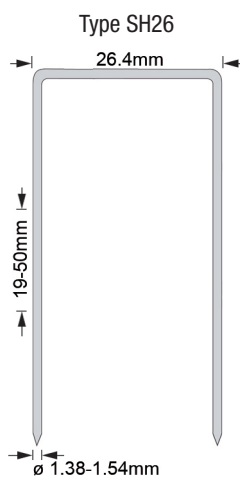

ASH2651 16GA Nietapparaat 19-50mm

Nieten opmaak

Machine wordt geleverd in canvas tas

**SH
26**

Vergelijkbaar met:
Bostitch S2
Duofast 1700
Union / Prebena WS
Senco P

Eigenschappen

- Bestelcode: AFC0002
- EAN Code: 7331274006058
- Gewicht: 2,2 kg
- Magazijn capaciteit 150 nieten
- Afmetingen: 257x377x80mm (HxLxB)
- Werkdruk 4.9-8.3 bar
- Kunststof magazijn voor een lichter gewicht
- Schot voor schot en repeterend schieten
- Instelbare diepte-instelling
- Instelbare luchtuitlaat

Toepassingen

- Shingels
- Kisten
- Verpakkingen
- Kozijnen

Artikel code	Omschrijving	Inh. Doos	EAN Code
<u>Aerfast SH26 Zware nieten</u>			
AS30015	SH26 - 19mm zware nieten EZ/GALV	2 x 5.040	3700148709915
AS30016	SH26 - 25mm zware nieten EZ/GALV	2 x 3.360	3700148709922
AS30017	SH26 - 30mm zware nieten EZ/GALV	2 x 3.360	3700148709939
AS30018	SH26 - 32mm zware nieten EZ/GALV	2 x 2.520	3700148709946
AS30019	SH26 - 38mm zware nieten EZ/GALV	2 x 2.520	3700148709953
AS30020	SH26 - 50mm zware nieten EZ/GALV	2 x 1.680	3700148709960