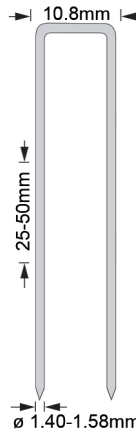

ASH1651 16GA Nietapparaat 25-50mm

Nieten opmaak

Machine wordt geleverd in canvas tas

Type SH16

Vergelijkbaar met: Duofast 76
Union / /Prebena L
Senco type N

**SH
16**

Eigenschappen

- Bestelcode: AFC0001
- EAN Code: 7331274006041
- Gewicht: 2,2 kg
- Magazijn capaciteit 150 nieten
- Afmetingen: 285x384x91mm (HxLxB)
- Werkdruk 4.9-8.3 bar
- Magnesium frame
- Schot voor schot en repeterend schieten
- Hoge snelheid nieten, 13 nieten per seconde
- Instelbare diepte-instelling
- Instelbare luchtuitlaat

Toepassingen

- Deur- en raamkozijnen
- Multiplex, board en andere interieur afwerking
- Vloeren
- Meubelindustrie
- Emballage (bekleding)

Artikel code	Omschrijving	Inh. Doos	EAN Code
<u>Aerfast SH16 Zware nieten</u>			
AS30006	SH16 - 25mm zware nieten EZ/GALV	2 x 8.400	3700148709823
AS30007	SH16 - 30mm zware nieten EZ/GALV	2 x 7.280	3700148709830
AS30008	SH16 - 32mm zware nieten EZ/GALV	2 x 6.300	3700148709847
AS30010	SH16 - 38mm zware nieten EZ/GALV	2 x 5.880	3700148709861
AS30012	SH16 - 45mm zware nieten EZ/GALV	2 x 4.760	3700148709885
AS30013	SH16 - 50mm zware nieten EZ/GALV	2 x 4.340	3700148709892