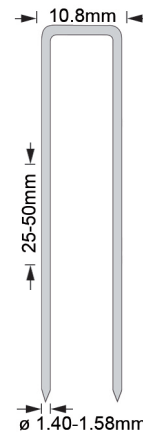

ASH1564NQ 15GA Nietapparaat 25-64mm

Machine wordt geleverd in canvas tas

Nieten opmaak

Type SH15

Vergelijkbaar met:
Duofast 1500
Union // Prebena Q
Senco type Q
Bostitch Q

**SH
15**

Type SH16

Vergelijkbaar met:
Duofast 76
Union // Prebena L
Senco type N

**SH
16**

Eigenschappen

- Bestelcode: AFC0003
- EAN Code: 7331274008946
- Gewicht: 2,6 kg
- Magazijn capaciteit SH15 130 nieten en SH16 147 nieten
- Afmetingen: 325x297x100mm (HxLxB)
- Werkdruk 4.9-8.3 bar
- Schot voor schot en repeterend schieten
- Instelbare diepte-instelling
- Instelbare luchtuitlaat
- Geschikt voor zowel SH15 als SH16 nieten

Toepassingen

- Shingels
- Kisten
- Verpakkingen
- Kozijnen

Artikel code	Omschrijving	Inh. Doos	EAN Code
--------------	--------------	-----------	----------

Aerfast SH15 Zware nieten

AS30026	SH15 - 38mm zware nieten EZ/GALV	2 x 4.360	3700148712618
AS30021	SH15 - 45mm zware nieten EZ/GALV	2 x 3.240	3700148712571
AS30022	SH15 - 50mm zware nieten EZ/GALV	2 x 3.240	3700148712588
AS30023	SH15 - 55mm zware nieten EZ/GALV	2 x 2.900	3700148712595
AS30024	SH15 - 64mm zware nieten EZ/GALV	2 x 2.460	3700148712601

Aerfast SH16 Zware nieten

AS30006	SH16 - 25mm zware nieten EZ/GALV	2 x 8.400	3700148709823
AS30007	SH16 - 30mm zware nieten EZ/GALV	2 x 7.280	3700148709830
AS30008	SH16 - 32mm zware nieten EZ/GALV	2 x 6.300	3700148709847
AS30010	SH16 - 38mm zware nieten EZ/GALV	2 x 5.880	3700148709861
AS30012	SH16 - 45mm zware nieten EZ/GALV	2 x 4.760	3700148709885
AS30013	SH16 - 50mm zware nieten EZ/GALV	2 x 4.340	3700148709892