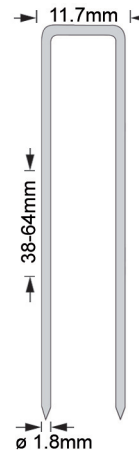

ASH1564NQ 15GA Nietapparaat 25-64mm

Machine wordt geleverd in canvas tas

Nieten opmaak

Type SH15

Vergelijkbaar met:
Duofast 1500
Union // Prebena Q
Senco type Q
Bostitch Q

**SH
15**

Type SH16

Vergelijkbaar met:
Duofast 76
Union // Prebena L
Senco type N

**SH
16**

Eigenschappen

- Bestelcode: AFC0003
- EAN Code: 7331274008946
- Gewicht: 2,6 kg
- Magazijn capaciteit SH15 130 nieten en SH16 147 nieten
- Afmetingen: 325x297x100mm (HxLxB)
- Werkdruk 4.9-8.3 bar
- Schot voor schot en repeterend schieten
- Instelbare diepte-instelling
- Instelbare luchtuitlaat
- Geschikt voor zowel SH15 als SH16 nieten

Toepassingen

- Shingels
- Kisten
- Verpakkingen
- Kozijnen

Artikel code	Omschrijving	Inh. Doos	EAN Code
--------------	--------------	-----------	----------

Aerfast SH15 Zware nieten

AS30026	SH15 - 38mm zware nieten EZ/GALV	2 x 4.360	3700148712618
AS30021	SH15 - 45mm zware nieten EZ/GALV	2 x 3.240	3700148712571
AS30022	SH15 - 50mm zware nieten EZ/GALV	2 x 3.240	3700148712588
AS30023	SH15 - 55mm zware nieten EZ/GALV	2 x 2.900	3700148712595
AS30024	SH15 - 64mm zware nieten EZ/GALV	2 x 2.460	3700148712601

Aerfast SH16 Zware nieten

AS30006	SH16 - 25mm zware nieten EZ/GALV	2 x 8.400	3700148709823
AS30007	SH16 - 30mm zware nieten EZ/GALV	2 x 7.280	3700148709830
AS30008	SH16 - 32mm zware nieten EZ/GALV	2 x 6.300	3700148709847
AS30010	SH16 - 38mm zware nieten EZ/GALV	2 x 5.880	3700148709861
AS30012	SH16 - 45mm zware nieten EZ/GALV	2 x 4.760	3700148709885
AS30013	SH16 - 50mm zware nieten EZ/GALV	2 x 4.340	3700148709892