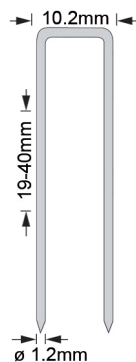

## Brad en nieten opmaak

Machine wordt geleverd in canvas tas

type NB18  
18 GA minibrads

**NB  
18**

type SM44

**SM  
44**

type SM50

**SM  
50**

## Eigenschappen

- Bestelcode: AFB0002
- EAN Code: 7331274006027
- Gewicht: 1,54 kg
- Magazijn capaciteit 100 brads/nieten
- Afmetingen: 248x286x70mm (HxLxB)
- Werkdruk 4.8-7.6 bar
- Instelbare luchtuitlaat
- Instelbare diepte-instelling
- Schot voor schot en repeterend schieten

### Aerfast NB18 Minibrads 18Ga

AB20008	NB18 - 25mm minibrads EZ/GALV	16 x 5.000	3700148710058
AB20009	NB18 - 30mm minibrads EZ/GALV	16 x 5.000	3700148710065
AB20010	NB18 - 35mm minibrads EZ/GALV	16 x 3.000	3700148710072
AB20012	NB18 - 40mm minibrads EZ/GALV	16 x 3.000	3700148710096
AB20014	NB18 - 45mm minibrads EZ/GALV	16 x 3.000	3700148710119
AB20015	NB18 - 50mm minibrads EZ/GALV	16 x 3.000	3700148710126