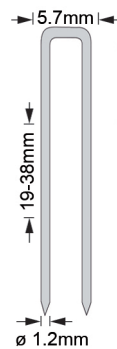

## Brad en nieten opmaak

Machine wordt geleverd in canvas tas

type NB18  
18 GA minibrads

**NB  
18**

type SM44

**SM  
44**

type SM50

**SM  
50**

SM44Vergelijkbaar met:  
Senco type L (90 niet)  
Haubold 6000 serie

SM50 Vergelijkbaar met:  
Senco type M

## Eigenschappen

- Bestelcode: AFB0002
- EAN Code: 7331274006027
- Gewicht: 1,54 kg
- Magazijn capaciteit 100 brads/nieten
- Afmetingen: 248x286x70mm (HxLxB)
- Werkdruk 4.8-7.6 bar
- Instelbare luchtuitlaat
- Instelbare diepte-instelling
- Schot voor schot en repeterend schieten

### Aerfast NB18 Minibrads 18Ga

AB20008	NB18 - 25mm minibrads EZ/GALV	16 x 5.000	3700148710058
AB20009	NB18 - 30mm minibrads EZ/GALV	16 x 5.000	3700148710065
AB20010	NB18 - 35mm minibrads EZ/GALV	16 x 3.000	3700148710072
AB20012	NB18 - 40mm minibrads EZ/GALV	16 x 3.000	3700148710096
AB20014	NB18 - 45mm minibrads EZ/GALV	16 x 3.000	3700148710119
AB20015	NB18 - 50mm minibrads EZ/GALV	16 x 3.000	3700148710126