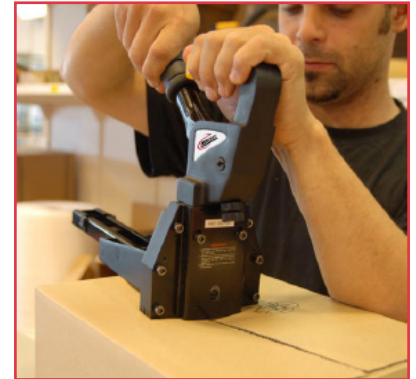

AERPACK 1935M 15-18mm

Eigenschappen

- Manuele dozenluiser
- Gewicht: 1,7 kg
- Afmetingen: 380x290x115mm
- Magazijn capaciteit 100 nieten
- Eenvoudige diepte-instelling
- Speciaal magazijn voor eenvoudig laden

Toepassingen

- Afsluiten van kartonnen dozen

Artikel code	Omschrijving	Afmeting	Inh. Doos
<u>Nieten op strip voor dozenluiser</u>			
AS50005	35 x 15 mm carton staples	35x15 mm	10 x 2.000
AS50006	35 x 18 mm carton staples	35x18 mm	10 x 2.000

Nieten opmaak

Nieten op strip

AERPACK 1935P 15-18mm

Eigenschappen

- Pneumatische dozenluiser
- Gewicht: 2,65 kg
- Afmetingen: 344x220x150mm
- Magazijn capaciteit 100 nieten
- Werkdruk: 5-7 bar
- Luchtverbruik 0,67 liter per schot bij 6 bar
- Eenvoudige diepte-instelling
- Speciaal magazijn voor eenvoudig laden

Toepassingen

- Afsluiten van kartonnen dozen