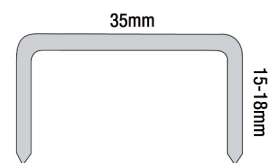

### Eigenschappen

- Manuele dozenluiser
- Gewicht: 1,7 kg
- Afmetingen: 380x290x115mm
- Magazijn capaciteit 100 nieten
- Eenvoudige diepte-instelling
- Speciaal magazijn voor eenvoudig laden

### Toepassingen

- Afsluiten van kartonnen dozen

Artikel code	Omschrijving	Afmeting	Inh. Doos
<u>Nieten op strip voor dozenluiser</u>			
AS50005	35 x 15 mm carton staples	35x15 mm	10 x 2.000
AS50006	35 x 18 mm carton staples	35x18 mm	10 x 2.000

### Nieten opmaak

Nieten op strip

### Eigenschappen

- Pneumatische dozenluiser
- Gewicht: 2,65 kg
- Afmetingen: 344x220x150mm
- Magazijn capaciteit 100 nieten
- Werkdruk: 5-7 bar
- Luchtverbruik 0,67 liter per schot bij 6 bar
- Eenvoudige diepte-instelling
- Speciaal magazijn voor eenvoudig laden